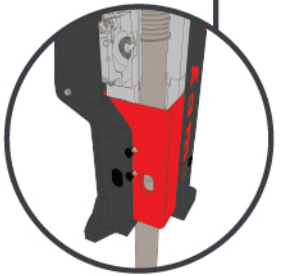

Çepeçevre kırıcıyı saran uzun aşınma plakaları ile ses ve titreşimde maksimum sönümlenme