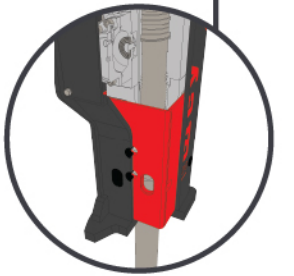

Çepeçevre kırıcıyı saran uzun aşınma plakaları ile ses ve titreşimde maksimum sönümlenme