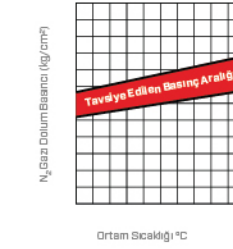

Grey SERİSİ

ÜSTÜN ÖZELLİKLER

Geniş çalışma basıncı aralığı sayesinde operasyon kolaylığı ve yakıt tasarrufu