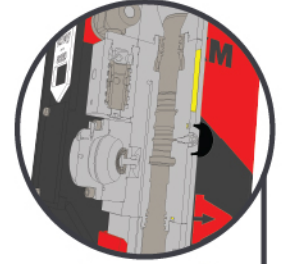

Grey SERİSİ

ÜSTÜN ÖZELLİKLER

Geniş çalışma basıncı aralığı sayesinde operasyon kolaylığı ve yakıt tasarrufu

Hidrolik yağ tahrikli otomatik yağlama istasyonu*

Grey Serisi Kırıcılar ağır işlerinizde, ekskavatörünüze uygun ağırlıkta en ekonomik ve yüksek performanslı kırım gücü sağlar.